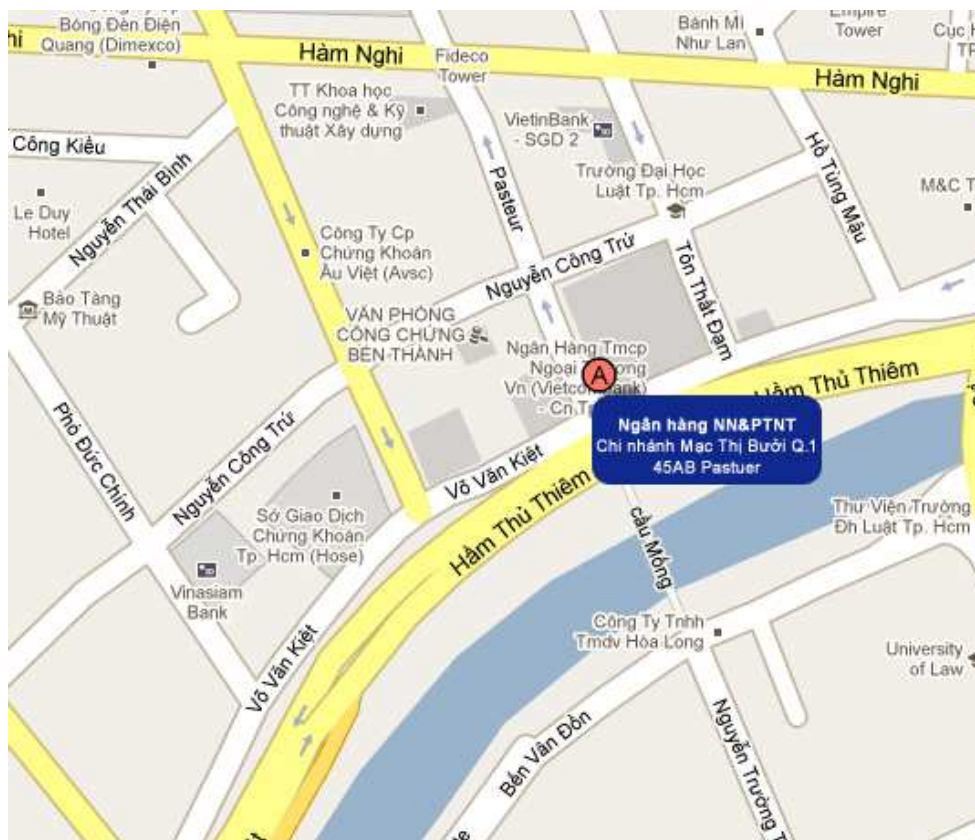

HƯỚNG DẪN ĐÓNG TIỀN TRỰC TIẾP TẠI NGÂN HÀNG NN&PTNT CHI NHÁNH MẠC THỊ BƯỞI

1. Sinh viên đến một trong các trụ sở sau:
  - Trụ sở: 45AB Pasteur, P.Nguyễn Thái Bình, Q.1, Tp.HCM
  - Phòng giao dịch Tôn Thất Đạm: 70 - 72 Tôn Thất Đạm, P.Bến Nghé, Q.1, Tp.HCM
2. Ghi ngày tháng nộp tiền và ký tên vào **Giấy nộp tiền (có 3 liên)**.
3. Nộp tiền cho ngân hàng (tiền mặt).
4. Nhận lại phần liên 3 và lưu lại xem như biên lai đóng tiền.

Vui lòng liên hệ BP Kế toán để được hướng dẫn: Tel: 3938 1201

Bản đồ