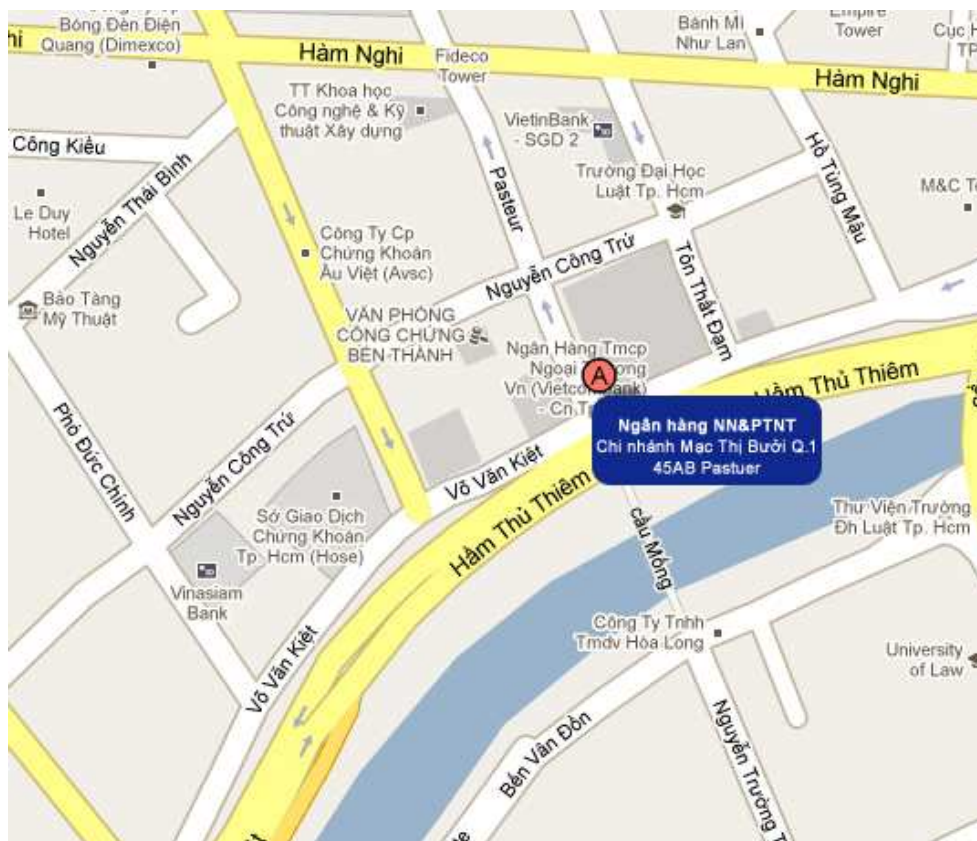

HƯỚNG DẪN ĐÓNG TIỀN TRỰC TIẾP TẠI NGÂN HÀNG NN&PTNT CHI NHÁNH MẠC THỊ BƯỞI

1. Sinh viên đến một trong các trụ sở sau:
  - Trụ sở: 45AB Pasteur, P.Nguyễn Thái Bình, Q.1, Tp.HCM
  - Phòng giao dịch Tôn Thất Đạm: 70 - 72 Tôn Thất Đạm, P.Bến Nghé, Q.1, Tp.HCM
2. Ghi ngày tháng nộp tiền và ký tên vào Giấy nộp tiền (có 3 liên).
3. Nộp tiền cho ngân hàng (tiền mặt).
4. Nhận lại phần liên 3 và lưu lại xem như biên lai đóng tiền.

Vui lòng liên hệ BP Kế toán để được hướng dẫn: Tel: 38 303 764

Bản đồ